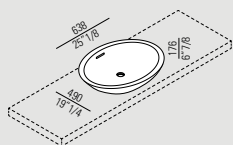

Spoon XL /2005

Il lavabo Spoon XL è caratterizzato da dimensioni generose, pur mantenendo un'essenziale e avvolgente eleganza. Anche in questo caso le due versioni proposte, da appoggio o a semincasso, permettono di creare diverse soluzioni compositive.

The Spoon XL washbasin features generous measurements while retaining a minimalist yet enveloping elegance. Here too the two versions available, for installation on a top or semi-recessed, allow different composition solutions to be created.

Charakteristisch für das Waschbecken Spoon XL sind großzügige Dimensionen, obwohl die essentielle und geschmeidige Eleganz erhalten bleibt. Auch in diesem Fall geben die zwei angebotenen Varianten, Aufsatz- oder versenktes Waschbecken, Raum für gestalterische Vielfalt.

Le lavabo Spoon XL est caractérisé par des dimensions généreuses, tout en conservant une élégance essentielle et enveloppante. Dans ce cas aussi les deux versions proposées, à poser ou semi-encastrable, permettent de créer différentes solutions de composition.

El lavabo Spoon XL se caracteriza por las dimensiones generosas, aún manteniendo una elegancia esencial y envolvente. También en este caso, las dos versiones propuestas, de apoyo o semiencastrada, permiten crear distintas composiciones.

design Benedini Associati

ACER0713Z