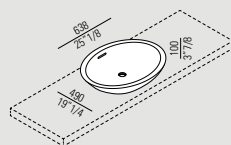

Le lavabo Spoon XL est caractérisé par des dimensions généreuses, tout en conservant une élégance essentielle et enveloppante. Dans ce cas aussi les deux versions proposées, à poser ou semi-encastrable, permettent de créer différentes solutions de composition.

El lavabo Spoon XL se caracteriza por las dimensiones generosas, aún manteniendo una elegancia esencial y envolvente. También en este caso, las dos versiones propuestas, de apoyo o semiencastrada, permiten crear distintas composiciones.

Fez
rubinetteria, taps, armatur,
robinetterie, grifería
→ Tools vol. 3

Evoluzione
programma, range,
programm, programme,
programa
→ Tools vol. 5

design Benedini Associati

ACER0713Z

ACER0713I2

Sen
rubinetteria e accessori, taps and
accessories, armatur und accessoires,
robinetterie et accessoires, grifería
y accesorios
→ Tools vol. 3