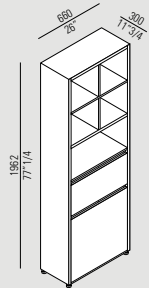

Konte /2005

Un contenitore tuttofare in MDF, con finitura rovere naturale, bruno, scuro o teak suddiviso in 12 vani a giorno oppure con cassetti disponibili nella stessa tonalità. Konte nasce per soddisfare le molteplici esigenze dello spazio bagno; è dotato di cinque vani a giorno, dei quali quattro sono accessoriabili con cassetti e due ante a ribalta di cui una attrezzata con cesto portabiancheria.

A multipurpose storage unit made from MDF, available in a natural, brown, dark oak or teak veneer, divided into 12 open compartments, or with drawers in the same finish. Konte is designed to meet the many different needs of a bathroom interior. It has five open compartments, four of which can be fitted with drawers and two flap doors, one of which opens to reveal a neatly hidden laundry basket.

Ein Schrankelement aus MDF für jeden Zweck, in den Ausführungen Eiche natur, braun, dunkel oder Teak, unterteilt in 12 offene Fächer oder mit Schubladen in der gleichen Farbe. Konte wurde als Lösung für die vielen Bedürfnisse im Bad entwickelt; ausgestattet mit fünf offenen Fächern, davon vier mit Schubladen ausrüstbar, und zwei Klapptüren, davon eine mit Wäschekorb.

Un meuble multifonctions en MDF, avec finition chêne naturel, brun, foncé ou teck subdivisé en 12 niches ou avec tiroirs disponibles dans la même finition. Konte naît pour satisfaire les exigences multiples de la salle de bain ; il présente cinq niches dont quatre peuvent être équipées de deux tiroirs et de deux portes à abattant dont une complétée par un panier à linge.