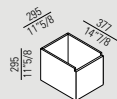

Konte /2005

Il contenitore Konte è proposto anche in versione orizzontale, con 12 vani a giorno accessoriabili con cassetti estraibili, posizionabili liberamente negli spazi. Anche il numero dei cassetti da inserire si può scegliere a piacere. Il mobile è sostenuto da un supporto in metallo verniciato nero.

Konte storage unit is also available in a horizontal version, with twelve open compartments, which can be fitted with pull-out drawers in any number or arrangement desired. The unit stands on a metal support, painted black.

Das Schrankelement Konte gibt es auch in horizontaler Ausführung, mit 12 Fächern, die in freier Anordnung mit ausziehbaren Schubladen ausgestattet werden können. Auch die Anzahl der Schubladen kann beliebig gewählt werden. Ein schwarz lackierter Metallrahmen bildet die tragende Struktur des Möbels.

Le meuble Konte est proposé également en version horizontale, avec 12 niches qui peuvent être équipées de tiroirs, positionnés librement dans les espaces. On peut choisir le nombre de tiroirs à insérer. Le meuble est soutenu par un support en métal laqué noir.

El contenedor Konte se propone también en versión horizontal, con 12 espacios abiertos que pueden completarse con cajones extraíbles, colocados libremente en los espacios. Se puede elegir el número de cajones por utilizar. El mueble está sostenido por un soporte de metal pintado de negro.

design Luigi Lanzi

AMOB0450_

AMOB046_

Finiture / Finishes