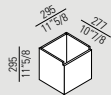

Konte /2005

Un contenitore tuttofare in MDF, con finitura rovere naturale, bruno, scuro o teak suddiviso in 12 vani a giorno oppure con cassetti disponibili nella stessa tonalità. Konte nasce per soddisfare le molteplici esigenze dello spazio bagno; è dotato di cinque vani a giorno, dei quali quattro sono accessoriabili con cassetti e due ante a ribalta di cui una attrezzata con cesto portabiancheria.

A multipurpose storage unit made from MDF, available in a natural, brown, dark oak or teak veneer, divided into 12 open compartments, or with drawers in the same finish. Konte is designed to meet the many different needs of a bathroom interior. It has five open compartments, four of which can be fitted with drawers and two flap doors, one of which opens to reveal a neatly hidden laundry basket.

Ein Schrankelement aus MDF für jeden Zweck, in den Ausführungen Eiche natur, braun, dunkel oder Teak, unterteilt in 12 offene Fächer oder mit Schubladen in der gleichen Farbe. Konte wurde als Lösung für die vielen Bedürfnisse im Bad entwickelt; ausgestattet mit fünf offenen Fächern, davon vier mit Schubladen ausrüstbar, und zwei Klapptüren, davon eine mit Wäschekorb.

Un meuble multifonctions en MDF, avec finition chêne naturel, brun, foncé ou teck subdivisé en 12 niches ou avec tiroirs disponibles dans la même finition. Konte naît pour satisfaire les exigences multiples de la salle de bain ; il présente cinq niches dont quatre peuvent être équipées de deux tiroirs et de deux portes à abattant dont une complétée par un panier à linge.