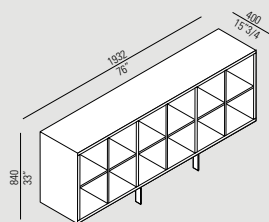

Konte /2005

Il contenitore Konte è proposto anche in versione orizzontale, con 12 vani a giorno accessoriabili con cassetti estraibili, posizionabili liberamente negli spazi. Anche il numero dei cassetti da inserire si può scegliere a piacere. Il mobile è sostenuto da un supporto in metallo verniciato nero.

Konte storage unit is also available in a horizontal version, with twelve open compartments, which can be fitted with pull-out drawers in any number or arrangement desired. The unit stands on a metal support, painted black.

Das Schrankelement Konte gibt es auch in horizontaler Ausführung, mit 12 Fächern, die in freier Anordnung mit ausziehbaren Schubladen ausgestattet werden können. Auch die Anzahl der Schubladen kann beliebig gewählt werden. Ein schwarz lackierter Metallrahmen bildet die tragende Struktur des Möbels.

Le meuble Konte est proposé également en version horizontale, avec 12 niches qui peuvent être équipées de tiroirs, positionnés librement dans les espaces. On peut choisir le nombre de tiroirs à insérer. Le meuble est soutenu par un support en métal laqué noir.

El contenedor Konte se propone también en versión horizontal, con 12 espacios abiertos que pueden completarse con cajones extraíbles, colocados libremente en los espacios. Se puede elegir el número de cajones por utilizar. El mueble está sostenido por un soporte de metal pintado de negro.

design Luigi Lanzi

AMOB0450_

AMOB046_

Finiture / Finishes