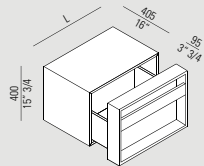

Schränkelemente mit Front von großer Stärke, die sowohl als Handtuchhalter als auch als Griff für die Schublade einsetzbar ist. Gehäuse aus MDF in Eiche natur, braun, dunkel, Teak, oder weiß oder dunkelgrau matt lackiert. Front und Handtuchhalter sind in den gleichen Farben wie die Korpusse, oder hellgrau lackiert ausgeführt und können beliebig kombiniert werden. Höhe 40 cm, in Breiten von 40, 60, 80 oder 100 cm.

Caissons avec façade de forte épaisseur qui sert à la fois de porte-serviettes et de poignée pour l'ouverture du tiroir. Structure en MDF avec revêtement en chêne naturel, brun, foncé ou en teak ou laqué mat en blanc ou gris foncé. La façade et le porte-serviettes sont disponibles dans les mêmes finitions que les structures ou laqués en gris clair et peuvent être combinés à volonté. Hauteur 40 cm avec largeurs 40, 60, 80, 100 cm.

Contenedores con parte frontal de gran espesor que se usa como toallero y como tirador para abrir el cajón. Estructura en MDF con revestimiento en roble natural, marrón, oscuro, de teka o lacada mate de color blanco o gris oscuro. La parte frontal y el toallero están disponibles en los mismos acabados de las cajas o también lacados en gris claro y pueden combinarse libremente. Altura de 40 cm con anchuras de 40, 60 80 y 100 cm.

design Javier Lopez

Lunghezza / Length
400 mm - 15³/₄
600 mm - 23⁵/₈
800 mm - 31¹/₂
1000 mm - 39³/₈

AFXMO245_