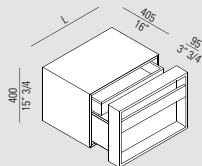

Schränkelemente mit Front von großer Stärke, die sowohl als Handtuchhalter als auch als Griff für die Schublade einsetzbar ist. Gehäuse aus MDF in Eiche natur, braun, dunkel, Teak, oder weiß oder dunkelgrau matt lackiert. Front und Handtuchhalter sind in den gleichen Farben wie die Korpusse, oder hellgrau lackiert ausgeführt und können beliebig kombiniert werden. Höhe 40 cm, in Breiten von 40, 60, 80 oder 100 cm.

Caissons avec façade de forte épaisseur qui sert à la fois de porte-serviettes et de poignée pour l'ouverture du tiroir. Structure en MDF avec revêtement en chêne naturel, brun, foncé ou en teak ou laqué mat en blanc ou gris foncé. La façade et le porte-serviettes sont disponibles dans les mêmes finitions que les structures ou laqués en gris clair et peuvent être combinés à volonté. Hauteur 40 cm avec largeurs 40, 60, 80, 100 cm.

Contenedores con parte frontal de gran espesor que se usa como toallero y como tirador para abrir el cajón. Estructura en MDF con revestimiento en roble natural, marrón, oscuro, de teka o lacada mate de color blanco o gris oscuro. La parte frontal y el toallero están disponibles en los mismos acabados de las cajas o también lacados en gris claro y pueden combinarse libremente. Altura de 40 cm con anchuras de 40, 60 80 y 100 cm.

design Javier Lopez

Lunghezza / Length  
 400 mm - 15<sup>3</sup>/<sub>4</sub>  
 600 mm - 23<sup>5</sup>/<sub>8</sub>  
 800 mm - 31<sup>1</sup>/<sub>2</sub>  
 1000 mm - 39<sup>3</sup>/<sub>8</sub>

AFXMO245\_