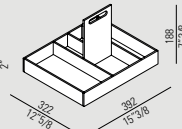

design Benedini Associati