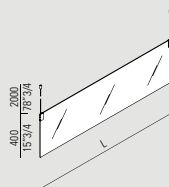

Insegna / 2000

Questo specchio rettangolare bifacciale, sospeso a soffitto con cavi in acciaio inox, può essere installato ovunque.

This double-sided, rectangular mirror, suspended from the ceiling with stainless steel wires, can be installed anywhere.

Dieser rechteckige, zweiseitige Spiegel hängt an Edelstahlseilen von der Decke, für jedes Ambiente geeignet.

Ce miroir rectangulaire double-face, suspendu au plafond grâce à des câbles en acier inox, peut être installé partout.

Este espejo rectangular de dos caras, suspendido del techo con cables de acero inoxidable, puede ser instalado en cualquier posición.

design Benedini Associati

Lunghezza / Length

- 800 mm - 31"1/2 - ASPE015
- 1200 mm - 47"1/4 - ASPE016
- 1400 mm - 55"1/8 - ASPE017
- 1600 mm - 63" - ASPE018
- 1800 mm - 70"7/8 - ASPE019