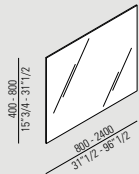

Nudo / 2006

Orizzontali o verticali, assolutamente puri nella loro essenzialità, gli specchi Nudo vengono proposti in diverse dimensioni. E' possibile anche richiedere una realizzazione su misura.

Horizontal or vertical, absolutely pure and essential, Nudo mirrors come in a range of sizes, and can also be made to measure on request.

Horizontal oder vertikal, werden Spiegel Nudo, die durch äußerst puristische Linien bestechen, in verschiedenen Maßen angeboten. Auf Wunsch auch Maßanfertigung.

Horizontaux ou verticaux, absolument purs dans leur essentialité, les miroirs Nudo sont proposés en plusieurs dimensions. Il peut être également réalisé sur mesure.

Horizontales o verticales, absolutamente puros en esencia los espejos Nudo se proponen en distintos tamaños. Es posible también solicitar un modelo a medida.

design UT Agape

L'articolo si sviluppa in più varianti: i codici non sono indicati