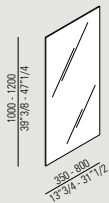

Nudo / 2006

Orizzontali o verticali, assolutamente puri nella loro essenzialità, gli specchi Nudo vengono proposti in diverse dimensioni. E' possibile anche richiedere una realizzazione su misura.

Horizontal or vertical, absolutely pure and essential, Nudo mirrors come in a range of sizes, and can also be made to measure on request.

Horizontal oder vertikal, werden Spiegel Nudo, die durch äußerst puristische Linien bestechen, in verschiedenen Maßen angeboten. Auf Wunsch auch Maßanfertigung.

Horizontaux ou verticaux, absolument purs dans leur essentialité, les miroirs Nudo sont proposés en plusieurs dimensions. Il peut être également réalisé sur mesure.

Horizontales o verticales, absolutamente puros en esencia los espejos Nudo se proponen en distintos tamaños. Es posible también solicitar un modelo a medida.

design UT Agape

L'articolo si sviluppa in più varianti: i codici non sono indicati