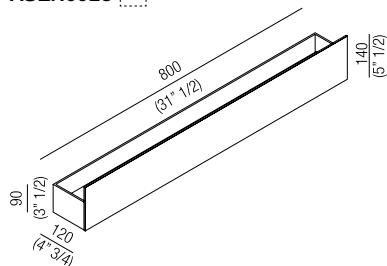

SEN

Accessori

Accessories

Accessoires

Accessoires

Accesorios

ASEN0923