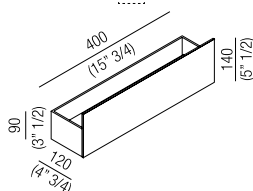

ASEN0921

Mensola porta oggetti

Shelf

Ablage

Etagère porte-objets

Repisa portaobjetos

finitura
G grigio
N nero

finish
grey
black

Ausführung
grau
schwarz

finition
gris
noir

acabado
gris
negro