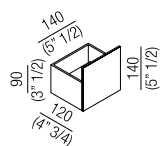

Accessori

Accessories

Accessoires

Accessoires

Accesorios

ASEN0972