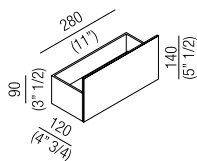

ASEN0915

Mensola porta oggetti o porta rotolo singolo (rotolo max ø 100 mm)

Shelf or single toilet roll holder (roll ø 100 mm - 4" max.)

Ablage oder Toilettenpapierhalter für 1 Rolle (Toilettenpapierrolle max ø 100 mm)

Etagère porte-objets ou porte-rouleau papier toilette simple (rouleau ø max. 100 mm)

Repisa portaobjetos o portarrollo simple (rollo máx. ø 100 mm)

finitura
G grigio
N nero

finish
grey
black

Ausführung
grau
schwarz

finition
gris
noir

acabado
gris
negro

ASEN0917

Mensola porta oggetti o porta rotolo doppio (rotolo max ø 100 mm)

Shelf or double toilet roll holder (roll ø 100 mm - 4" max.)

Ablage oder Toilettenpapierhalter für 2 Rollen (Toilettenpapierrolle max ø 100 mm)