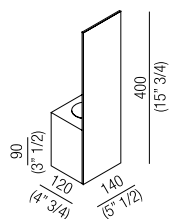

Porta rotolo singolo (rotolo max ø 120 mm)

Toilet roll holder
(roll ø 120 mm - 4" 3/4 max.)

Toilettenpapierhalter
(Toilettenpapierrolle max ø 120 mm)

Porte-rouleau papier toilette simple (rouleau ø max. 120 mm)

Portarollo simple (rollo máx. ø 120 mm)

finitura

- ☐ **G grigio**
- ☐ **N nero**

finish
grey
black

Ausführung
grau
schwarz

finition
gris
noir

acabado
gris
negro

ASEN0925N