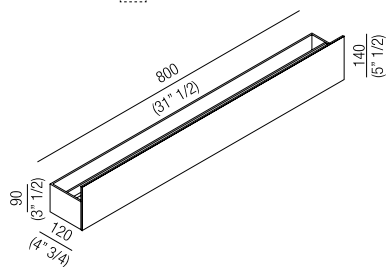

N nero

black

schwarz

noir

negro

ASEN0922 

Porta salviette

Towel holder