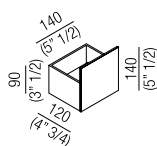

ASEN0915

Mensola porta oggetti o porta rotolo singolo (rotolo max ø 100 mm)

Shelf or single toilet roll holder (roll ø 100 mm - 4" max.)

Ablage oder Toilettenpapierhalter für 1 Rolle (Toilettenpapierrolle max ø 100 mm)